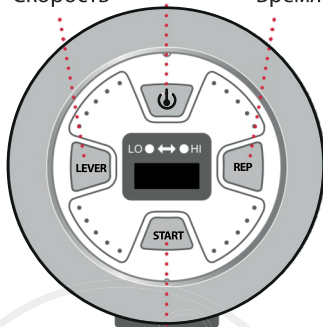

ВИБРАЦИЯ

ПАНЕЛЬ УПРАВЛЕНИЯ

Простой в использовании ЖК-экран позволяет выбрать одну из трех временных программ (3 минуты, 6 минут и 9 минут), а также одну из двух степеней активности.

Включить/выключить прибор

Скорость

Время

Начать/остановить программу

УПРАЖНЕНИЯ

ТЕХНИЧЕСКИЕ ДАННЫЕ

Размеры: 28x11x11 см;

Вес: 1 кг;

Батарейки: 4x1,5В AA