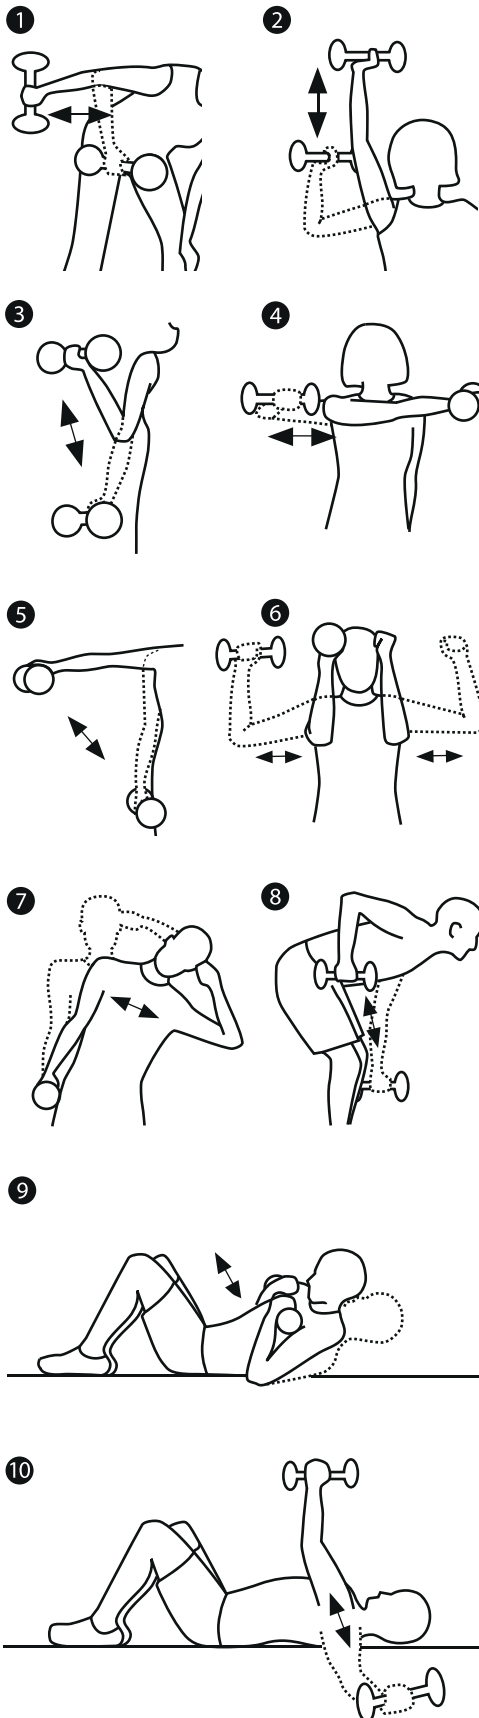

ВИБРАЦИЯ

ПАНЕЛЬ УПРАВЛЕНИЯ

Простой в использовании ЖК-экран позволяет выбрать одну из трех временных программ (3 минуты, 6 минут и 9 минут), а также одну из двух степеней активности.

Включить/выключить прибор

Скорость

Время

Начать/остановить программу

УПРАЖНЕНИЯ

ТЕХНИЧЕСКИЕ ДАННЫЕ

Размеры: 28x11x11 см;

Вес: 1 кг;

Батарейки: 4x1,5В AA

ЗАМЕНА БАТАРЕЕК

1. Для того, чтобы заменить батарейки, откройте крышку, повернув ее против часовой стрелки.

2. Вставьте батарейки. (Соблюдайте полярность!)

Закройте крышку, повернув ее по часовой стрелке.