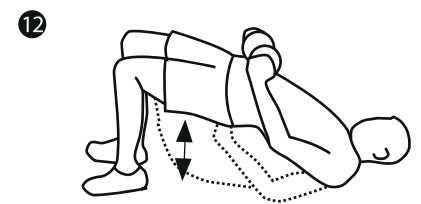

ВИБРАЦИЯ

ПАНЕЛЬ УПРАВЛЕНИЯ

Простой в использовании ЖК-экран позволяет выбрать одну из трех временных программ (3 минуты, 6 минут и 9 минут), а также одну из двух степеней активности.

Включить/выключить прибор

Скорость

Время

Начать/остановить программу

УПРАЖНЕНИЯ

ТЕХНИЧЕСКИЕ ДАННЫЕ

Размеры: 28x11x11 см;

Вес: 1 кг;

Батарейки: 4x1,5В AA